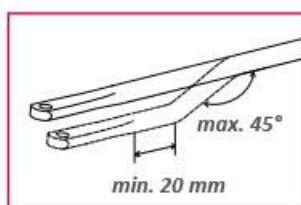

Tubus Alu Roundstay rear carrier aluminum

Art. 33501 - 350mm black

<https://www.tubus.com/info.php?xn=53>

**DO-IT-YOURSELF-OPTION:**

- D** Die Strebe kann durch Biegen angepasst werden.
- EN** The round stay can be adapted by means of bending.
- F** Le tube support s'ajuste en le courbant au besoin.
- NL** De beugel kan worden aangepast door buigende.